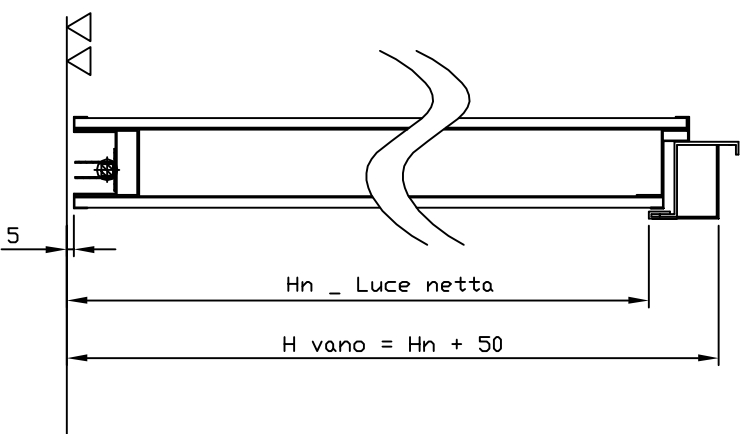

SCHEDA TECNICA PORTA BLINDATA STANDARD - PLUS CON TELAIO TUBOLARE DA 50

PRESENTAZIONE		GG	
DESCRIZIONE		Scheda tecnica Telaio tubolare	
DATA		MM/AA	
		03/09/13	
LOGO			
VIA		Via Grange Palmero n°150	
C.A.P.		10091 Alpignano (TO) Tel. 011/9664312	
DESCRIZIONE		Telaio e Controtelaio per porte famiglia Sidi e Plus	
SHEET		SHEET 1 DI 1	
CODICE		A3	