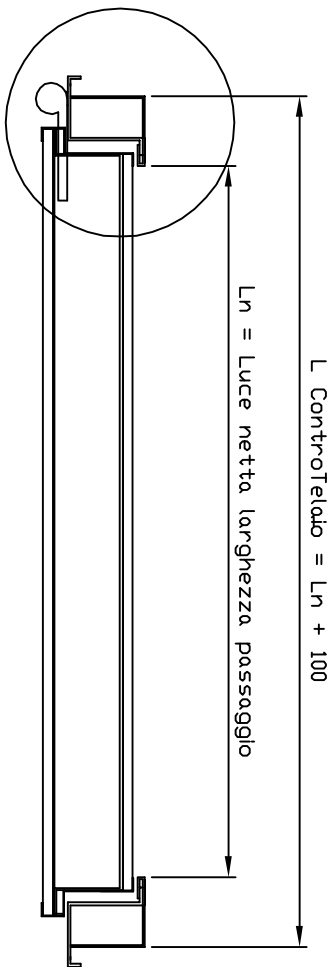

SCHEDA TECNICA PORTA BLINDATA STANDARD - PLUS CON TELAIO TUBOLARE DA 50

PRESENTAZIONE		GG	
DESCRIZIONE		Scheda tecnica Telaio tubolare	
DATA		MM/AA	
		03/09/13	
LOGO			
VIA		Via Grange Palmero n°150	
C.A.P.		10091 Alpignano (TO) Tel. 011/9664312	
DESCRIZIONE		Telaio e Controtelaio per porte famiglia Sidi e Plus	
SHEET		SHEET 1 DI 1	
CODICE		A3	