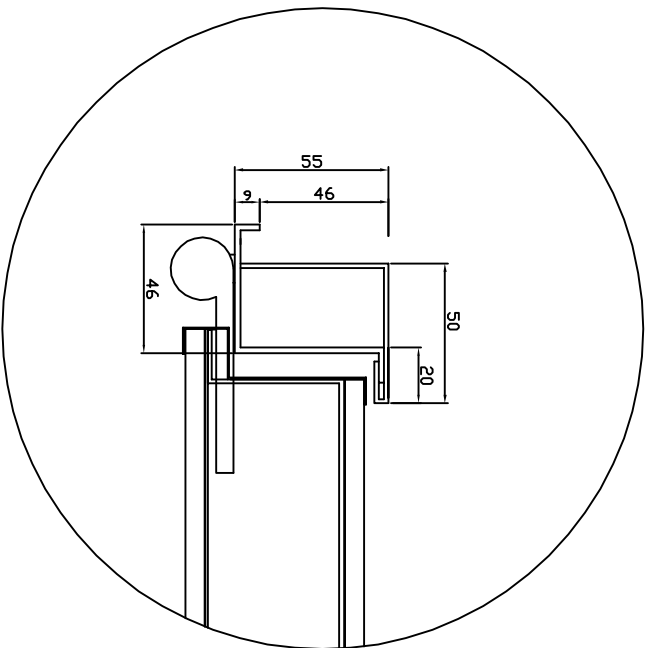

SCHEDA TECNICA PORTA BLINDATA STANDARD - PLUS CON TELAIO TUBOLARE DA 50

PRESENTAZIONE		GG	
DESCRIZIONE		Scheda tecnica Telaio tubolare	
DATA		MM/AA	
		03/09/13	
LOGO			
VIA		Via Grange Palmero n°150	
C.A.P.		10091 Alpignano (TO) Tel. 011/9664312	
DESCRIZIONE		Telaio e Controtelaio per porte famiglia Sidi e Plus	
SHEET		SHEET 1 DI 1	
CODICE		A3	