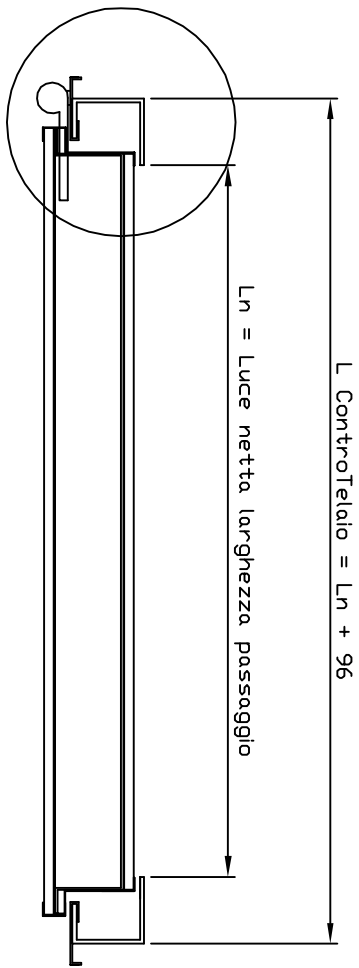

SCHEDA TECNICA PORTA BLINDATA TOP CON TELAIO OPEN SENZA CONTROTELAIO

PRESENTAZIONE		DATA	
GG		MM/	AAAA
GG		03/09/13	
Scheda tecnica Telaio open senza controtelaio			
Via Grange Palmero n°150			
10091 Alpignano (TO) Tel. 011/9664312			
Telaio e Controtelaio per porte famiglia Top			
SHEET 1 OF 1			A3