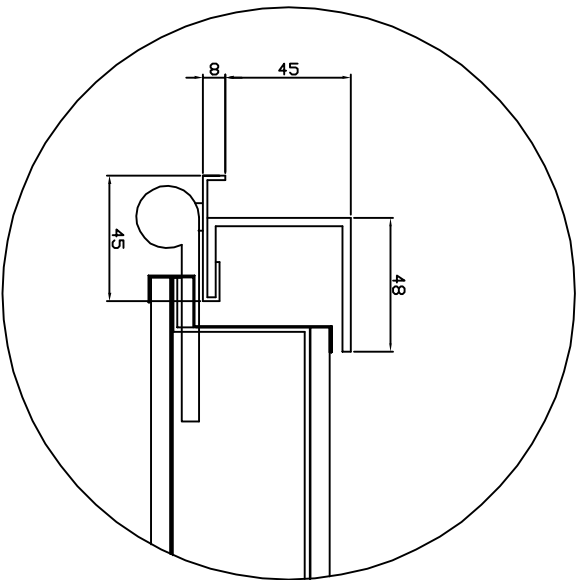

SCHEDA TECNICA PORTA BLINDATA TOP CON TELAIO OPEN SENZA CONTROTELAIO

PRESENTAZIONE		DATA	
GG		MM/	AAAA
GG		03/09/13	
Scheda tecnica Telaio open senza controtelaio			
Via Grange Palmero n°150			
10091 Alpignano (TO) Tel. 011/9664312			
Telaio e Controtelaio per porte famiglia Top			
SHEET 1 OF 1			A3