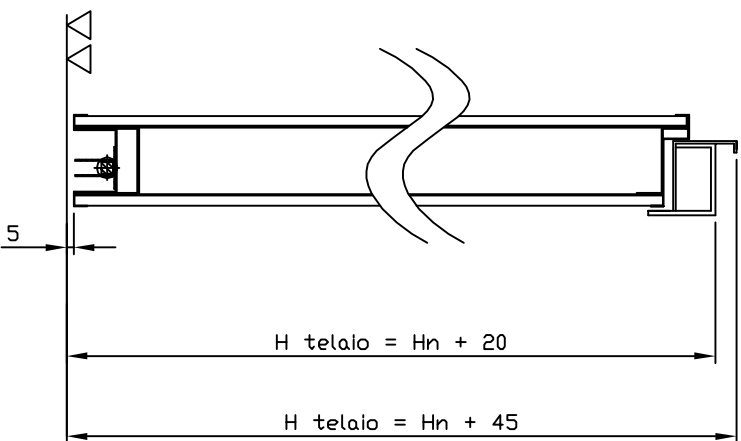

SCHEDA TECNICA PORTA BLINDATA TOP CON TELAIO OPEN SENZA CONTROTELAIO

PRESENTAZIONE		DATA	
GG		MM/	AAAA
GG		03/09/13	
Scheda tecnica Telaio open senza controtelaio			
Via Grange Palmero n°150			
10091 Alpignano (TO) Tel. 011/9664312			
Telaio e Controtelaio per porte famiglia Top			
SHEET 1 OF 1			A3