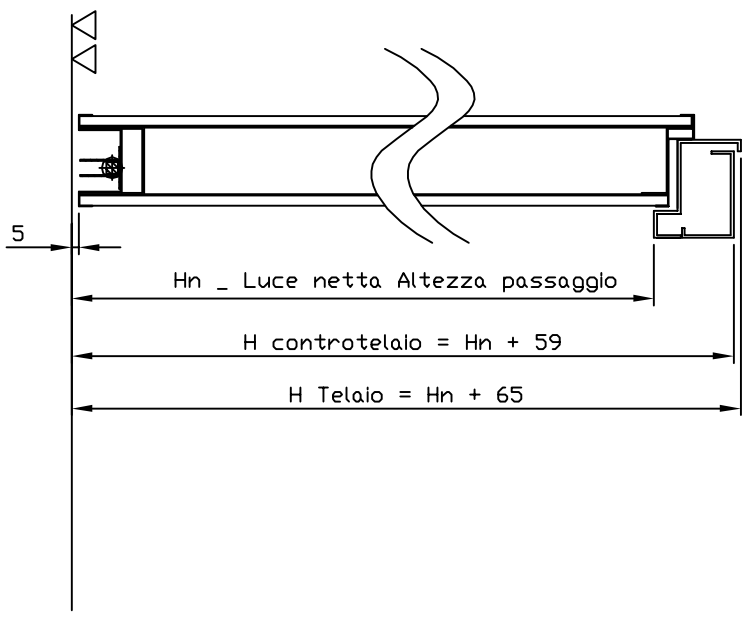

# SCHEDA TECNICA PORTA BLINDATA STANDARD - PLUS CON TELAIO STD\_CONTROTELEAIO STD

PRESENTAZIONE		GG	
DESCRIZIONE		Schieda tecnica Telaio standard	
DATA		MM/AA	
		03/09/13	
LOGO			
VIA		Via Grange Palmero n°150	
C.A.P.		10091 Alpignano (TO) Tel. 011/9664312	
DESCRIZIONE		Telaio e Controlotelaio per porte famiglia Std e Plus	
SHEET		1 OF 1	
FORMATO		A3	