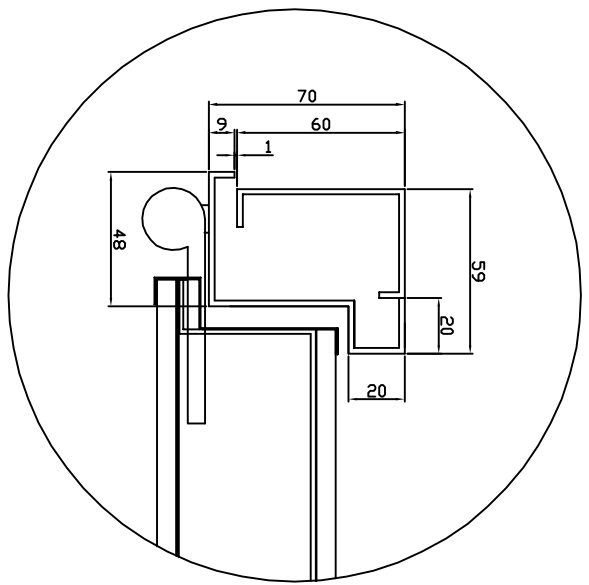

# SCHEDA TECNICA PORTA BLINDATA STANDARD - PLUS CON TELAIO STD\_CONTROTELEAIO STD

PRESENTAZIONE		GG	
DESCRIZIONE		Schieda tecnica Telaio standard	
DATA		MM/AA	
		03/09/13	
LOGO			
VIA		Via Grange Palmero n°150	
C.A.P.		10091 Alpignano (TO) Tel. 011/9664312	
DESCRIZIONE		Telaio e Controlotelaio per porte famiglia Std e Plus	
SHEET		1 OF 1	
FORMATO		A3	