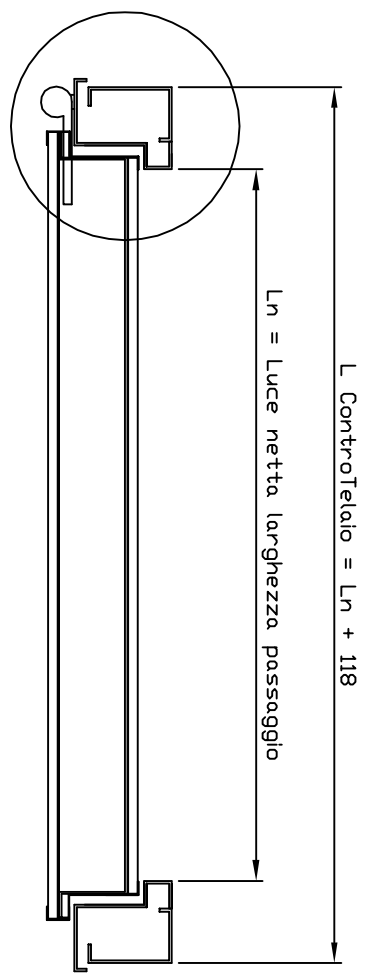

# SCHEDA TECNICA PORTA BLINDATA STANDARD - PLUS CON TELAIO STD\_CONTROTELEAIO STD

PRESENTAZIONE		GG	
DESCRIZIONE		Schieda tecnica Telaio standard	
DATA		MM/AA	
		03/09/13	
LOGO			
VIA		Via Grange Palmero n°150	
C.A.P.		10091 Alpignano (TO) Tel. 011/9664312	
DESCRIZIONE		Telaio e Controlotelaio per porte famiglia Std e Plus	
SHEET		1 OF 1	
FORMATO		A3	