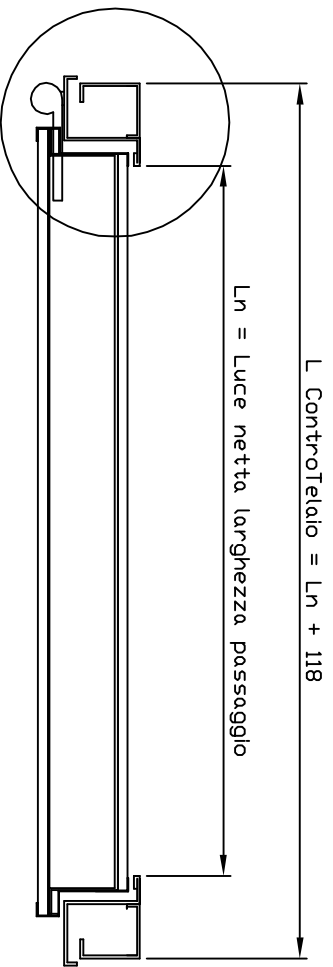

SCHEDA TECNICA PORTA BLINDATA STANDARD - PLUS CON TELAIO _CONTROTELAIO RIDOTTO

		PRESENTAZIONE GG	
Scheda tecnica Telaio ridotto		DATA 03/09/13	
Via Grange Palmero n°150 10091 Alpignano (TO) Tel. 011/9664312		Telaio e Controtelaio per porte famiglia Sidi e Plus	
SEDI I B 1		A3	