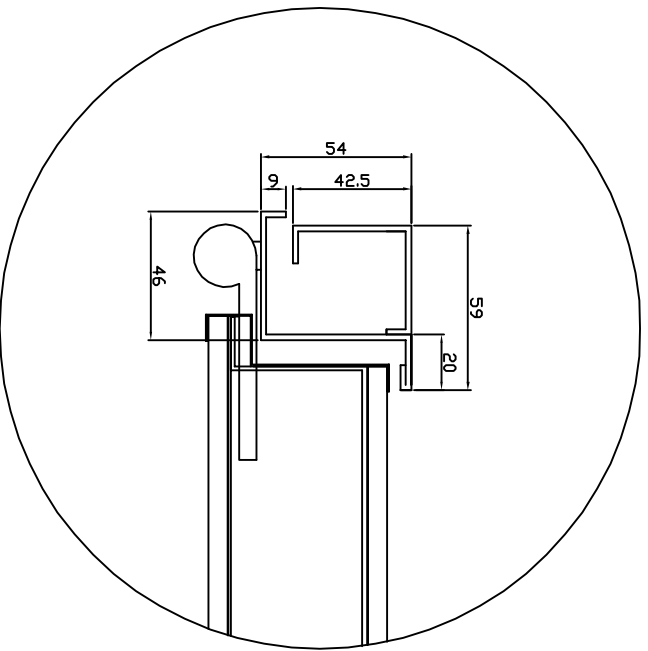

SCHEDA TECNICA PORTA BLINDATA STANDARD - PLUS CON TELAIO _CONTROTELAIO RIDOTTO

		PRESENTAZIONE GG	
Scheda tecnica Telaio ridotto		DATA 03/09/13	
Via Grange Palmero n°150 10091 Alpignano (TO) Tel. 011/9664312		Telaio e Controtelaio per porte famiglia Sidi e Plus	
SEDI I B 1		A3	