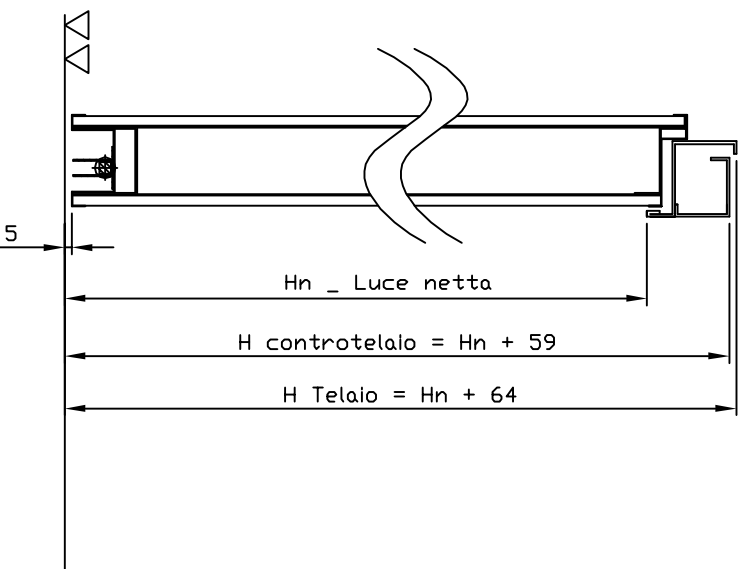

SCHEDA TECNICA PORTA BLINDATA STANDARD - PLUS CON TELAIO _CONTROTELAIO RIDOTTO

		PRESENTAZIONE GG	
Scheda tecnica Telaio ridotto		DATA 03/09/13	
Via Grange Palmero n°150 10091 Alpignano (TO) Tel. 011/9664312		Telaio e Controtelaio per porte famiglia Sidi e Plus	
SEDI I B 1		A3	