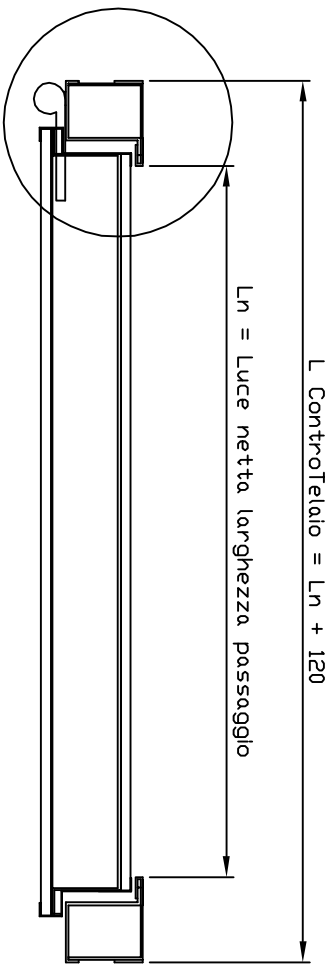

SCHEDA TECNICA PORTA BLINDATA STANDARD - PLUS CON TELAIO TUBOLARE a L

PRESENTAZIONE		GG	
DESCRIZIONE		GG	
Scheda tecnica Telaio tubolare		03/09/13	
		Via Grange Palmero n°150 10091 Alpignano (TO) Tel. 011/9664312	
Telaio e Controltelaio per porte famiglia Std e Plus		A3	
SHEET 1 OF 1			