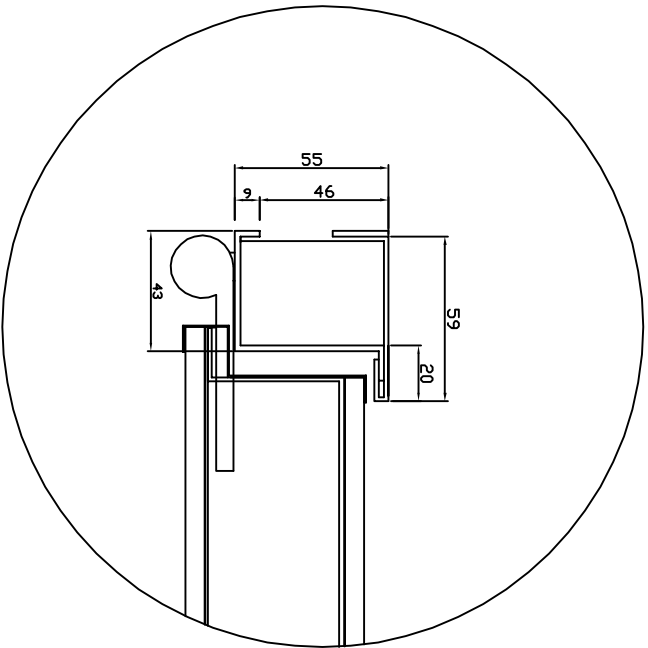

SCHEDA TECNICA PORTA BLINDATA STANDARD - PLUS CON TELAIO TUBOLARE a L

PRESENTAZIONE		GG	
DESCRIZIONE		GG	
Scheda tecnica Telaio tubolare		03/09/13	
		Via Grange Palmero n°150 10091 Alpignano (TO) Tel. 011/9664312	
Telaio e Controltelaio per porte famiglia Std e Plus		A3	
SHEET 1 OF 1			