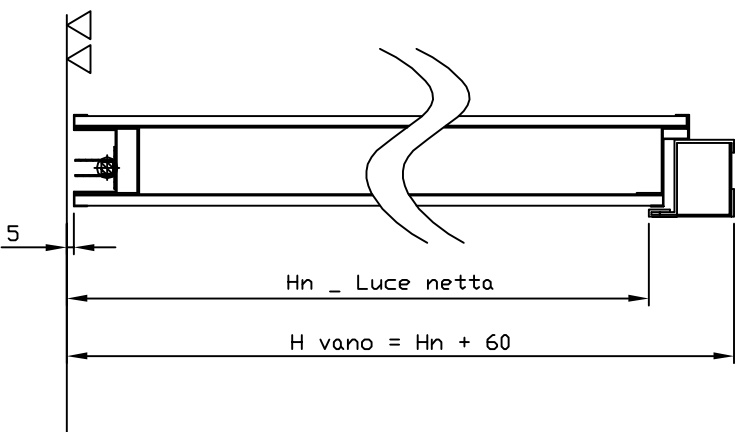

SCHEDA TECNICA PORTA BLINDATA STANDARD - PLUS CON TELAIO TUBOLARE a L

PRESENTAZIONE		GG	
DESCRIZIONE		GG	
Scheda tecnica Telaio tubolare		03/09/13	
		Via Grange Palmero n°150 10091 Alpignano (TO) Tel. 011/9664312	
Telaio e Controltelaio per porte famiglia Std e Plus		A3	
SHEET 1 OF 1			