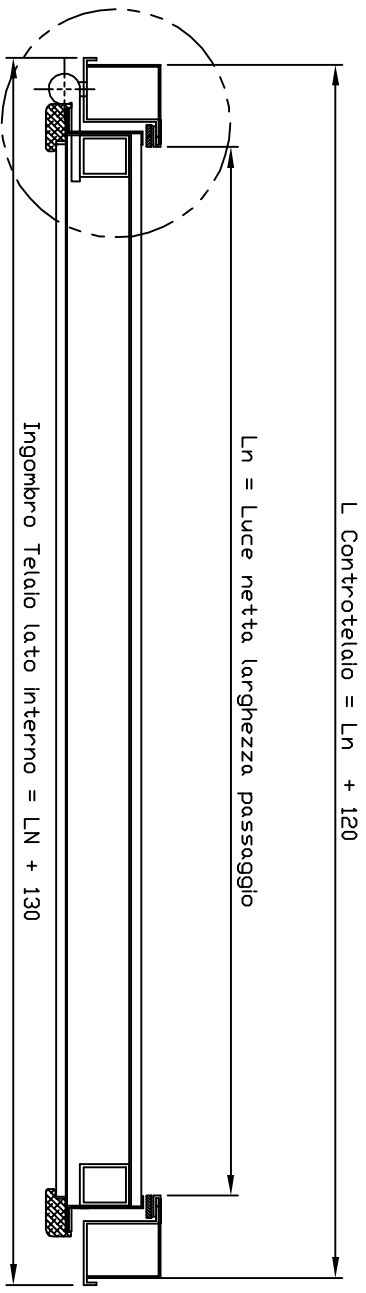

# SCHEDA TECNICA PORTA BLINDATA SOPRALUCE CON TELAIO E CONTROLLO TELAIO TUBOLARE STD

DESCRIZIONE NM		DATA 29/03/2014	
Scheda tecnica porta con sopra luce		V.M.P.	
Via Grange Palmero n°150 10091 Alpignano (TO) Tel. 011/9664312		Telajo e Controtelajo per porte TELAIO TUBOLARE STD	
SECT 1.01.1		A3	