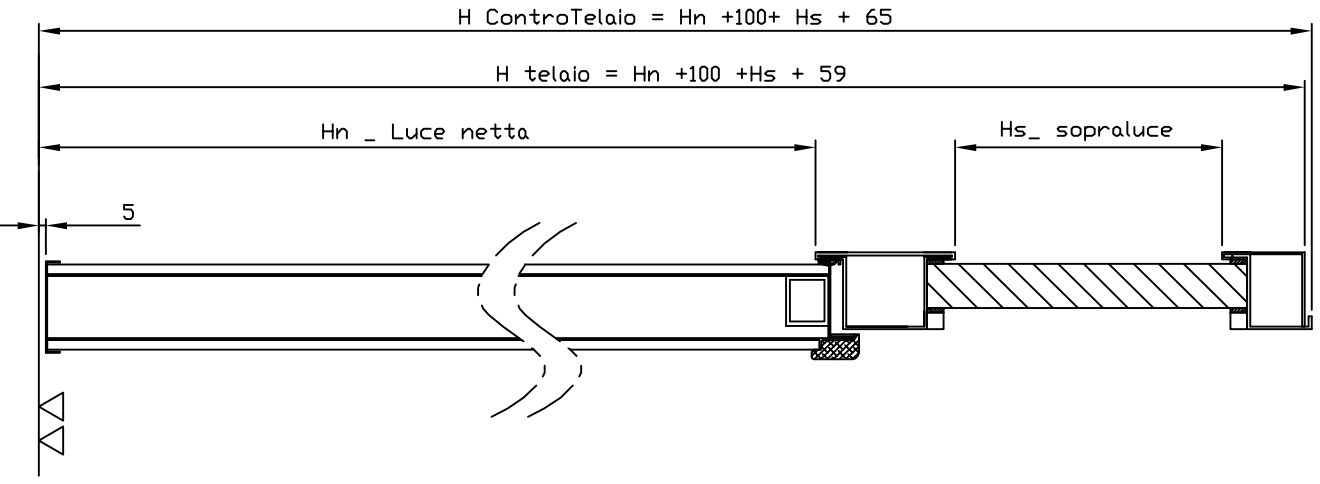

# SCHEDA TECNICA PORTA BLINDATA SOPRALUCE CON TELAIO E CONTROLLO TELAIO TUBOLARE STD

DESCRIZIONE NM		DATA 29/03/2014	
Scheda tecnica porta con sopra luce		V.M.P.	
Via Grange Palmero n°150 10091 Alpignano (TO) Tel. 011/9664312		Telajo e Controtelajo per porte TELAIO TUBOLARE STD	
SECT 1.01.1		A3	