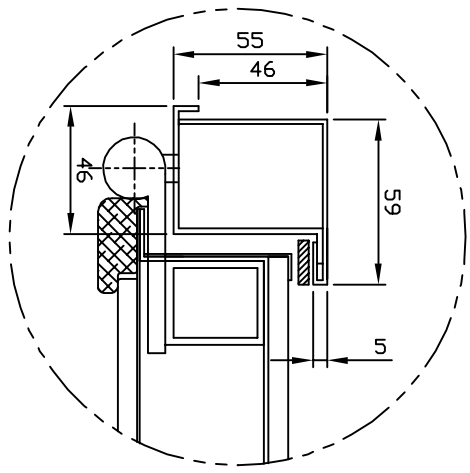

# SCHEDA TECNICA PORTA BLINDATA SOPRALUCE CON TELAIO E CONTROLLO TELAIO TUBOLARE STD

DESCRIZIONE NM		DATA 29/03/2014	
Scheda tecnica porta con sopra luce		V.M.P.	
Via Grange Palmero n°150 10091 Alpignano (TO) Tel. 011/9664312		Telajo e Controtelajo per porte TELAIO TUBOLARE STD	
SECT 1.01.1		A3	