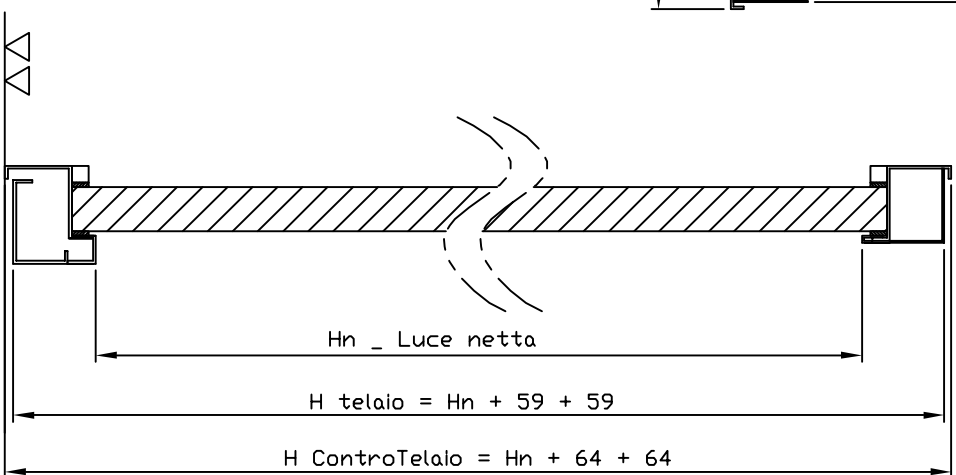

SCHEDA TECNICA PORTA BLINDATA FIANCOLUCE SINGOLO CON TELAIO E CONTROLLO TELAIO TUBOLARE STD

Sezione su fiancoluce

Dim. vetro fiancoluce
LFL+28
HFL=HN-(60+28)

DESCRIZIONE NM	DATA Scheda tecnica porta con fiancoluce	NUMERO 29/03/2014	
Via Grange Palmero n°150 10091 Alpignano (TO) Tel. 011/9664312		Telaio e Controltelaio per porte TELAIO TUBOLARE STD	
SECT 1 BR 1		A3	