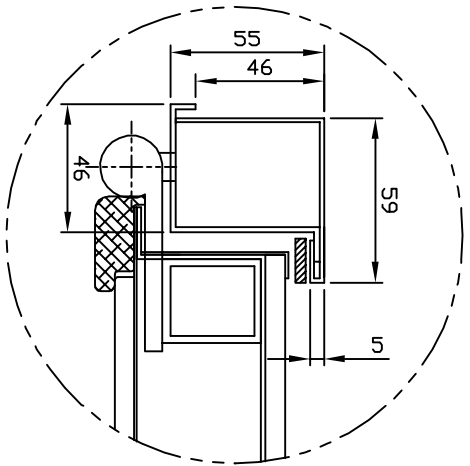

SCHEDA TECNICA PORTA BLINDATA FIANCOLUCE SINGOLO CON TELAIO E CONTROLLO TELAIO TUBOLARE STD

Sezione su fiancoluce

Dim. vetro fiancoluce
LFL+28
HFL=HN-(60+28)

DESCRIZIONE NM	DATA Scheda tecnica porta con fiancoluce	NUMERO 29/03/2014	
Via Grange Palmero n°150 10091 Alpignano (TO) Tel. 011/9664312		Telaio e Controltelaio per porte TELAIO TUBOLARE STD	
SECT 1 BR 1		A3	