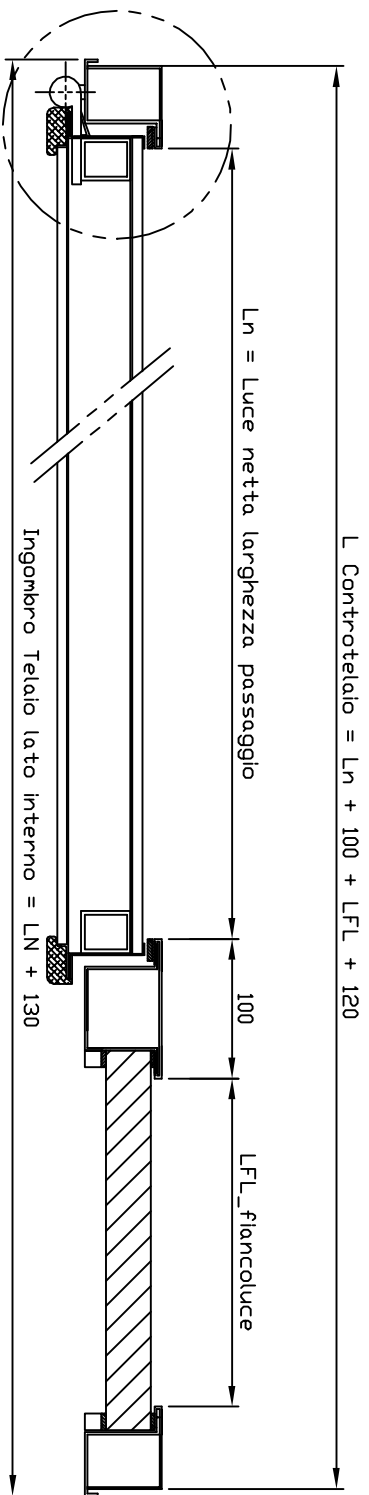

SCHEDA TECNICA PORTA BLINDATA FIANCOLUCE SINGOLO CON TELAIO E CONTROLLO TELAIO TUBOLARE STD

Sezione su fiancoluce

Dim. vetro fiancoluce
LFL+28
HFL=HN-(60+28)

DESCRIZIONE NM	DATA Scheda tecnica porta con fiancoluce	NUMERO 29/03/2014	
Via Grange Palmero n°150 10091 Alpignano (TO) Tel. 011/9664312		Telaio e Controltelaio per porte TELAIO TUBOLARE STD	
SECT 1 BR 1		A3	