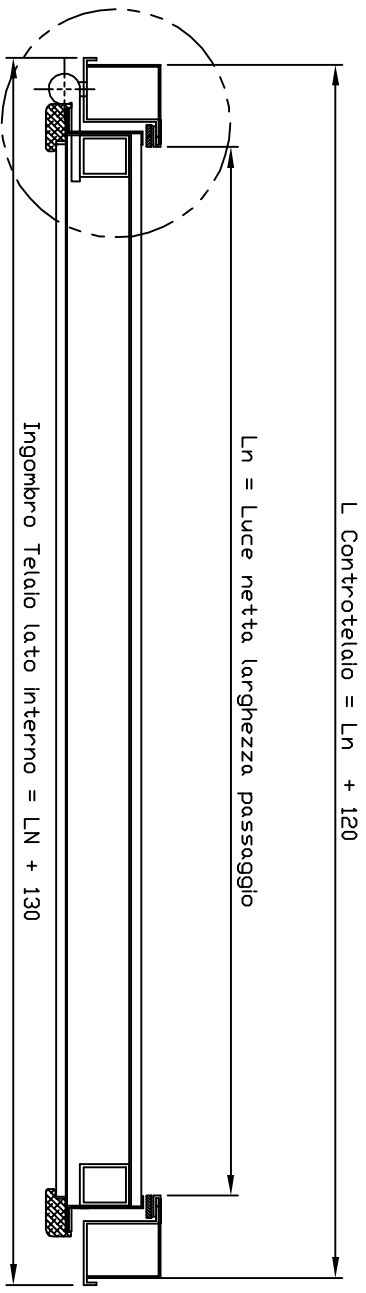

SCHEDA TECNICA PORTA BLINDATA SOPRALUCE CON TELAIO E CONTROLLO TELAIO TUBOLARE STD

PRESENTAZIONE	NM	DATA	29/03/2014
Scheda tecnica porta con sopra luce			
Via Grange Palmero n°150 10091 Alpignano (TO) Tel. 011/9664312			
Telaio e Controtelaio per porte TELAIO TUBOLARE STD		A3	
<small>SECT 1.01.1</small>			