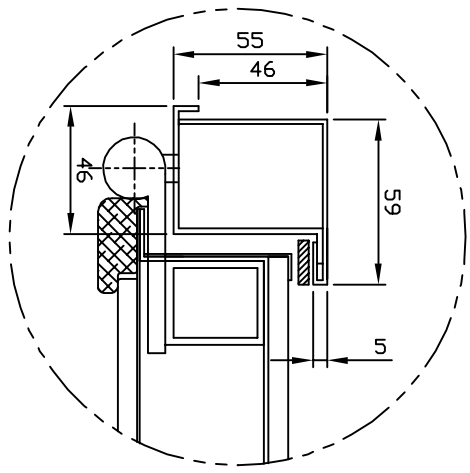

SCHEDA TECNICA PORTA BLINDATA SOPRALUCE CON TELAIO E CONTROLLO TELAIO TUBOLARE STD

PRESENTAZIONE	NM	DATA	29/03/2014
Scheda tecnica porta con sopra luce			
Via Grange Palmero n°150 10091 Alpignano (TO) Tel. 011/9664312			
Telaio e Controtelaio per porte TELAIO TUBOLARE STD		A3	
<small>SECT 1.01.1</small>			