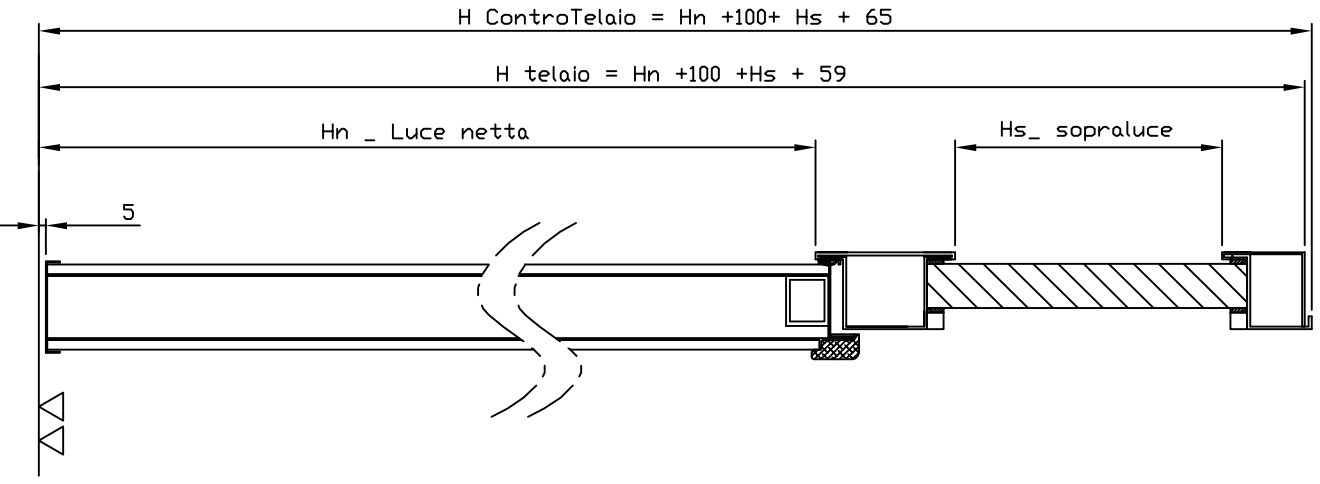

SCHEDA TECNICA PORTA BLINDATA SOPRALUCE CON TELAIO E CONTROLLO TELAIO TUBOLARE STD

PRESENTAZIONE	NM	DATA	29/03/2014
Scheda tecnica porta con sopra luce			
Via Grange Palmero n°150 10091 Alpignano (TO) Tel. 011/9664312			
Telaio e Controtelaio per porte TELAIO TUBOLARE STD		A3	
<small>SECT 1.01.1</small>			