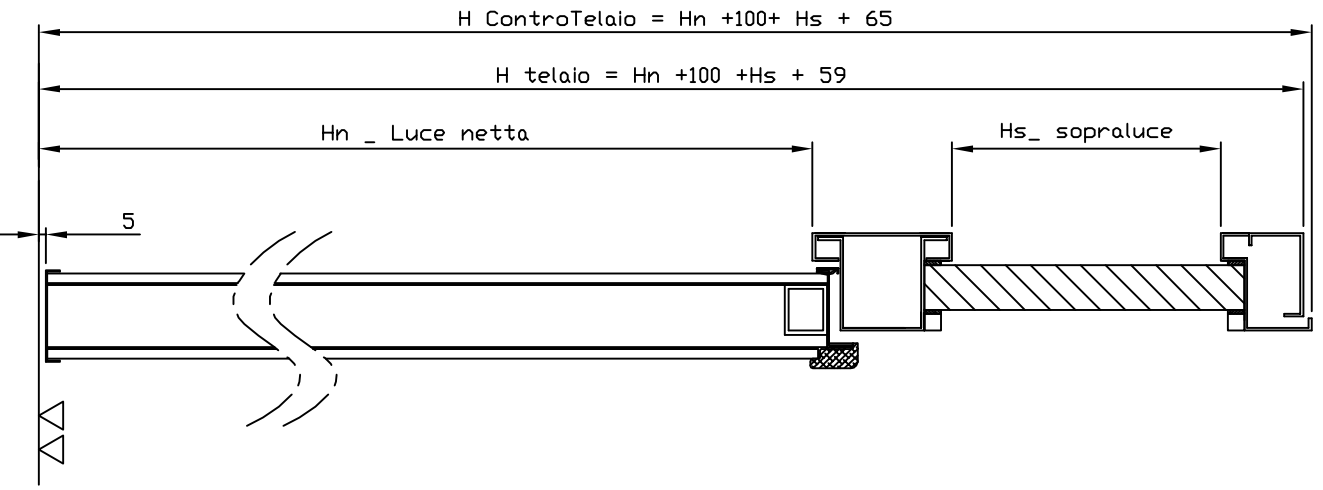

# SCHEDA TECNICA PORTA BLINDATA FIANCOLUCE SINGOLO PIU' SOPRALUCE CON TELAIO E CONTROLLO STANDARD

PRESENTAZIONE		DATA		V.M.P.	
NM		29/03/2014			
Scheda tecnica porta con fiancoluce più sopraluce					
Via Grange Palmero n°150 10091 Alipignano (TD) Tel. 011/9664312					
Telaio e ControlloTelaio per porte TELAIO STANDARD					
SHEET 1 OF 1					A3