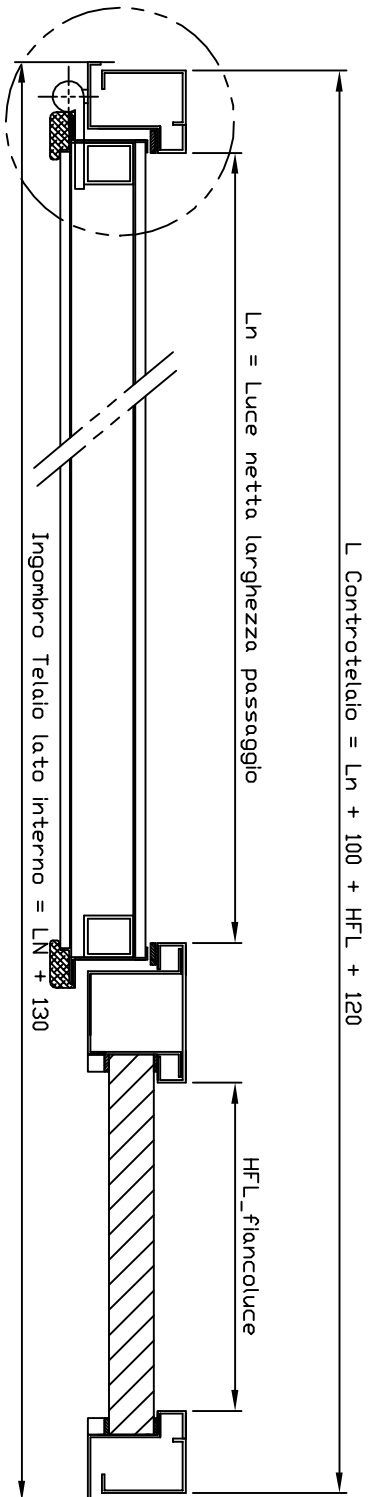

# SCHEDA TECNICA PORTA BLINDATA FIANCOLUCE SINGOLO PIU' SOPRALUCE CON TELAIO E CONTROLLO STANDARD

PRESENTAZIONE		DATA		V.M.P.	
NM		29/03/2014			
Scheda tecnica porta con fiancoluce più sopraluce					
Via Grange Palmero n°150 10091 Alipignano (TD) Tel. 011/9664312					
Telaio e ControlloTelaio per porte TELAIO STANDARD					
SHEET 1 OF 1					A3