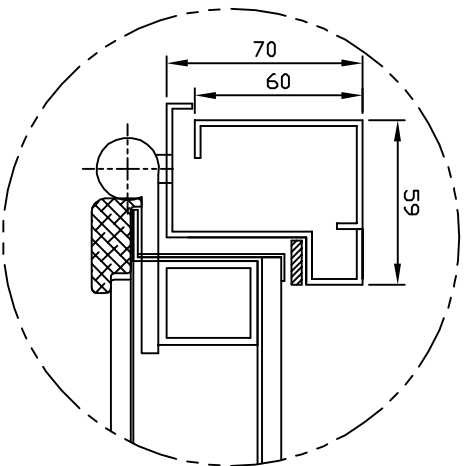

# SCHEDA TECNICA PORTA BLINDATA FIANCOLUCE SINGOLO PIU' SOPRALUCE CON TELAIO E CONTROLLO STANDARD

PRESENTAZIONE		DATA		V.M.P.	
NM		29/03/2014			
Scheda tecnica porta con fiancoluce più sopraluce					
Via Grange Palmero n°150 10091 Alipignano (TD) Tel. 011/9664312					
Telaio e ControlloTelaio per porte TELAIO STANDARD					
SHEET 1 OF 1					A3