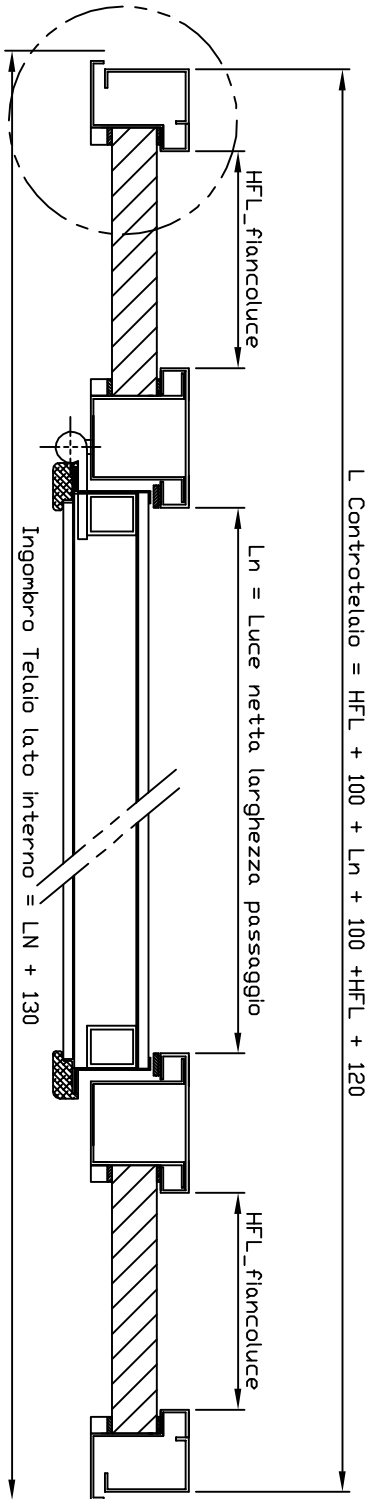

# SCHEDA TECNICA PORTA BLINDATA FIANCOLUCE DOPPIO PIU' SOPRALUCE CON TELAIO E CONTROLLO STANDARD

DESCRIZIONE NM	DATA 29/03/2014
Schiada tecnica porta con fiancoluce doppio piu' sopraluce	V.M.P.
Via Grange Palmero n°150 10091 Alipignano (TD) Tel. 011/9664312	Telaio e Controltelaio per porte TELAIO STANDARD
A3	SERT 1 B 1