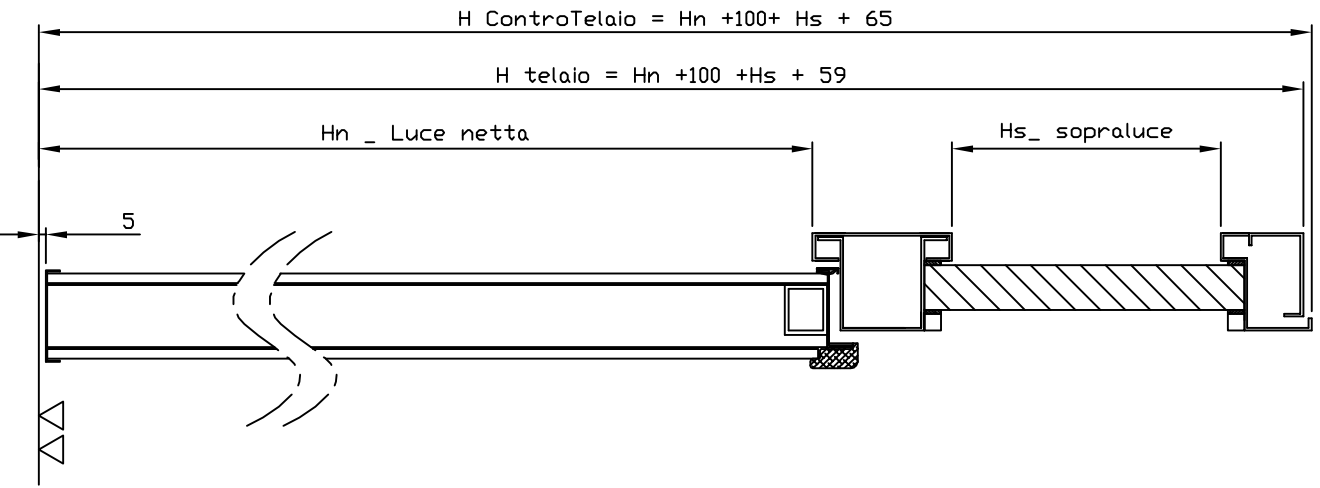

# SCHEDA TECNICA PORTA BLINDATA FIANCOLUCE DOPPIO PIU' SOPRALUCE CON TELAIO E CONTROLLO STANDARD

DESCRIZIONE NM	DATA 29/03/2014
Schiada tecnica porta con fiancoluce doppio piu' sopraluce	V.M.P.
Via Grange Palmero n°150 10091 Alipignano (TD) Tel. 011/9664312	Telaio e Controltelaio per porte TELAIO STANDARD
A3	SERT 1 B 1