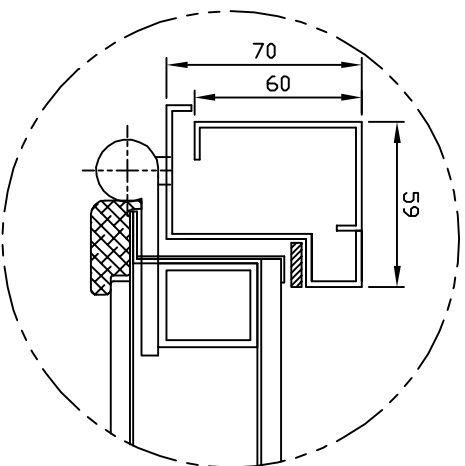

# SCHEDA TECNICA PORTA BLINDATA FIANCOLUCE DOPPIO PIU' SOPRALUCE CON TELAIO E CONTROLLO STANDARD

DESCRIZIONE NM	DATA 29/03/2014
Schiada tecnica porta con fiancoluce doppio piu' sopraluce	V.M.P.
Via Grange Palmero n°150 10091 Alipignano (TD) Tel. 011/9664312	Telaio e Controltelaio per porte TELAIO STANDARD
A3	SERT 1 B 1