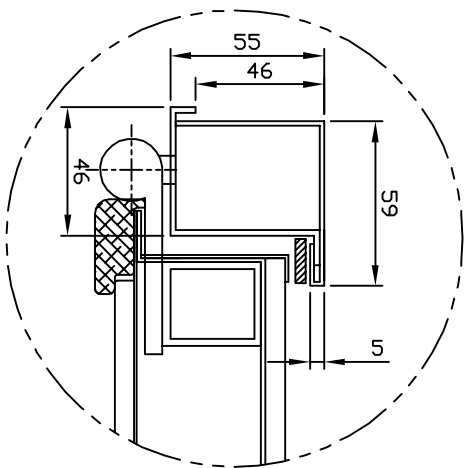

# SCHEDA TECNICA PORTA BLINDATA DOPPIO BATTENTE CON TELAIO E CONTROLLO TELAIO TUBOLARE STD

PRESENTAZIONE		DATA		NUMERO	
NM		10/02/2014		10/02/2014	
Scheda tecnica porta doppio battente					
Via Grange Palmero n°150 10091 Alpignano (TO) Tel. 011/9664312					
Telaio e Controltelaio per porte TELAIO TUBOLARE STD					
SECT 1 BR 1					
A3					