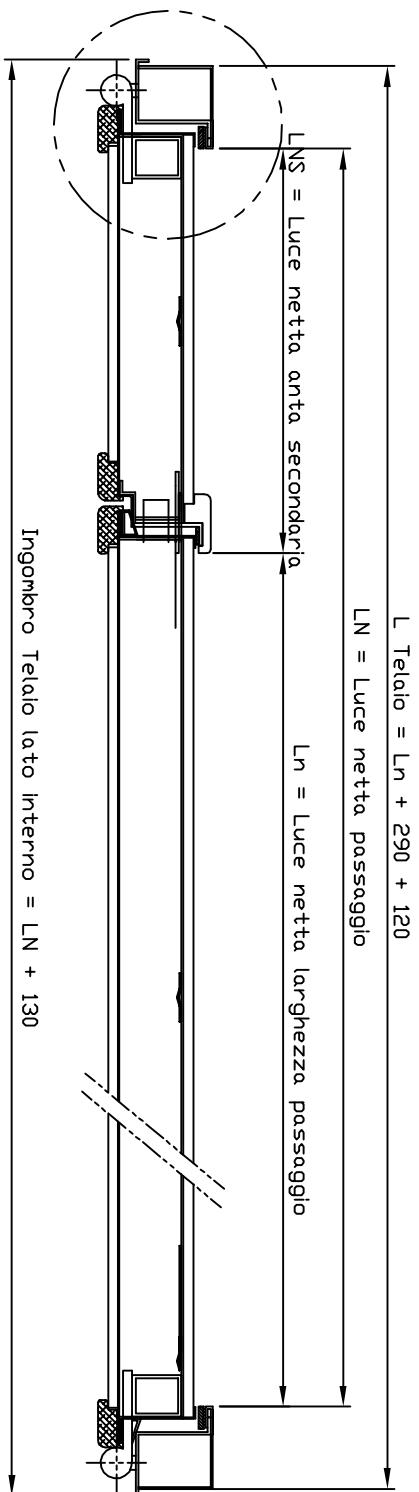

# SCHEDA TECNICA PORTA BLINDATA DOPPIO BATTENTE CON TELAIO E CONTROLLO TELAIO TUBOLARE STD

PRESENTAZIONE		DATA		NUMERO	
NM		10/02/2014		10/02/2014	
Scheda tecnica porta doppio battente					
Via Grange Palmero n°150 10091 Alpignano (TO) Tel. 011/9664312					
Telaio e Controltelaio per porte TELAIO TUBOLARE STD					
SECT 1 BR 1					
A3					