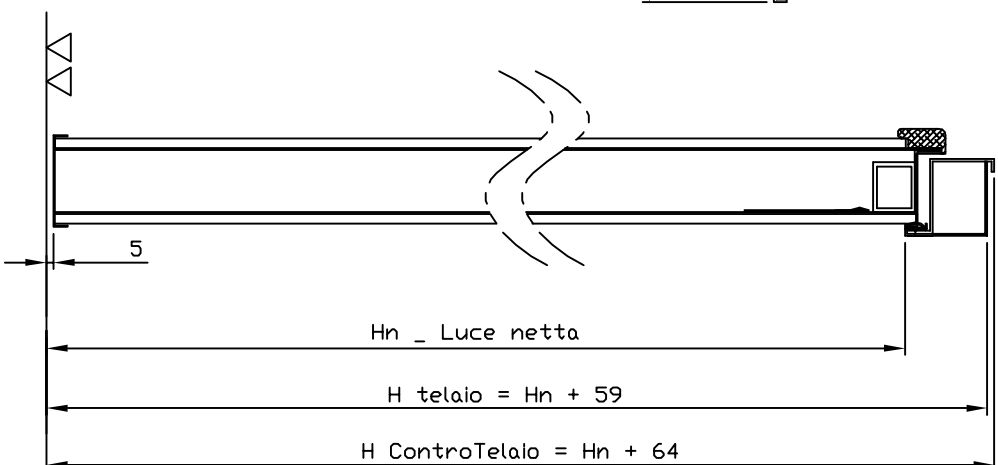

# SCHEDA TECNICA PORTA BLINDATA DOPPIO BATTENTE CON TELAIO E CONTROLLO TELAIO TUBOLARE STD

PRESENTAZIONE		DATA		NUMERO	
NM		10/02/2014		10/02/2014	
Scheda tecnica porta doppio battente					
Via Grange Palmero n°150 10091 Alpignano (TO) Tel. 011/9664312					
Telaio e Controltelaio per porte TELAIO TUBOLARE STD					
SECT 1 BR 1					
A3					