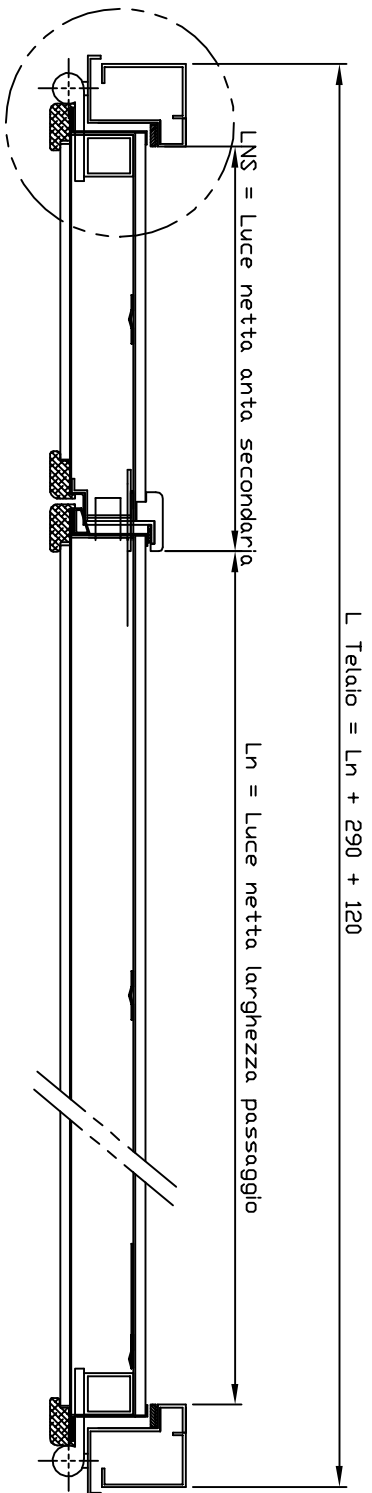

# SCHEDA TECNICA PORTA BLINDATA DOPPIO BATTENTE CON TELAIO E CONTROLTELAIO STANDARD

PRESENTAZIONE		DATA		NUMERO	
NM		10/02/2014		10/02/2014	
Scheda tecnica porta doppio battente					
Via Grange Palmero n°150					
10091 Alpignano (TO) Tel. 011/9664312					
Telaio e Controltelaio per porte TELAIO STANDARD					
SHEET 1 OF 1					
A3					