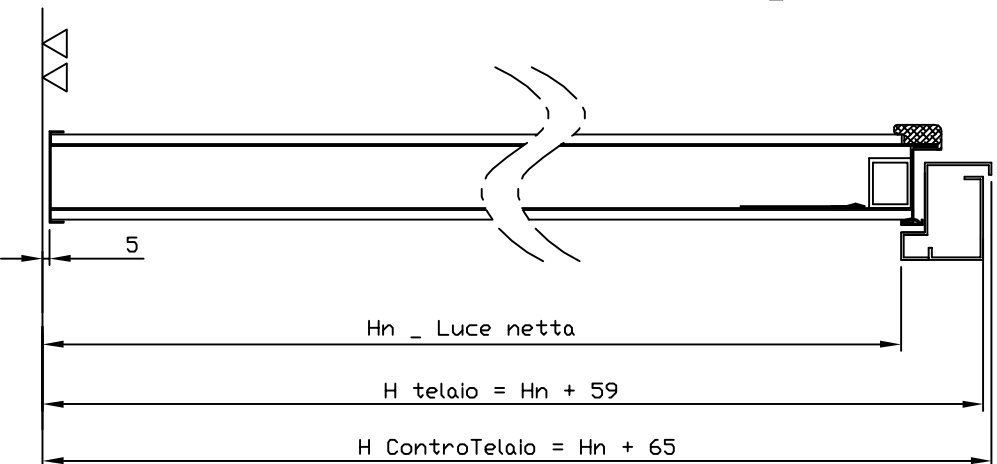

# SCHEDA TECNICA PORTA BLINDATA DOPPIO BATTENTE CON TELAIO E CONTROLTELAIO STANDARD

PRESENTAZIONE		DATA		NUMERO	
NM		10/02/2014		10/02/2014	
Scheda tecnica porta doppio battente					
Via Grange Palmero n°150					
10091 Alpignano (TO) Tel. 011/9664312					
Telaio e Controltelaio per porte TELAIO STANDARD					
SHEET 1 OF 1					
A3					