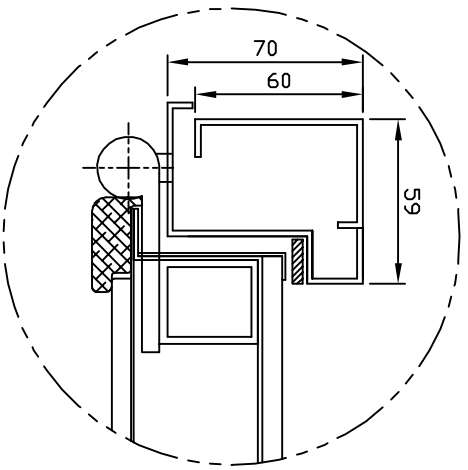

# SCHEDA TECNICA PORTA BLINDATA DOPPIO BATTENTE CON TELAIO E CONTROLTELAIO STANDARD

PRESENTAZIONE		DATA		NUMERO	
NM		10/02/2014		10/02/2014	
Scheda tecnica porta doppio battente					
Via Grange Palmero n°150					
10091 Alpignano (TO) Tel. 011/9664312					
Telaio e Controltelaio per porte TELAIO STANDARD					
SHEET 1 OF 1					
A3					