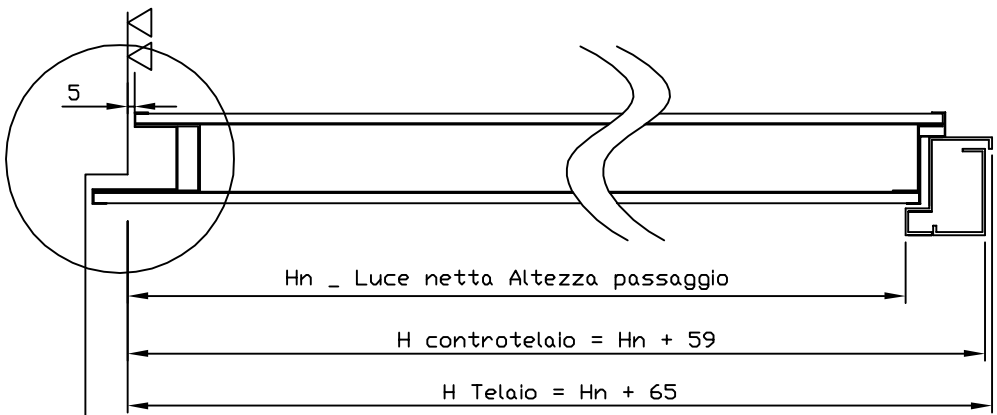

SCHEDA TECNICA PORTA BLINDATA CON BATTUTA CONTROSOGLIA

		PRESENTAZIONE GG	
Scheda tecnica Telaio standard		NUMERO 03/09/13	
Via Grange Palmero n°150 10091 Alpignano (TO) Tel. 011/9664312		Telaio e Controtelaio per porte famiglia Sidi e Plus	
SCHEDA N° 1		A3	