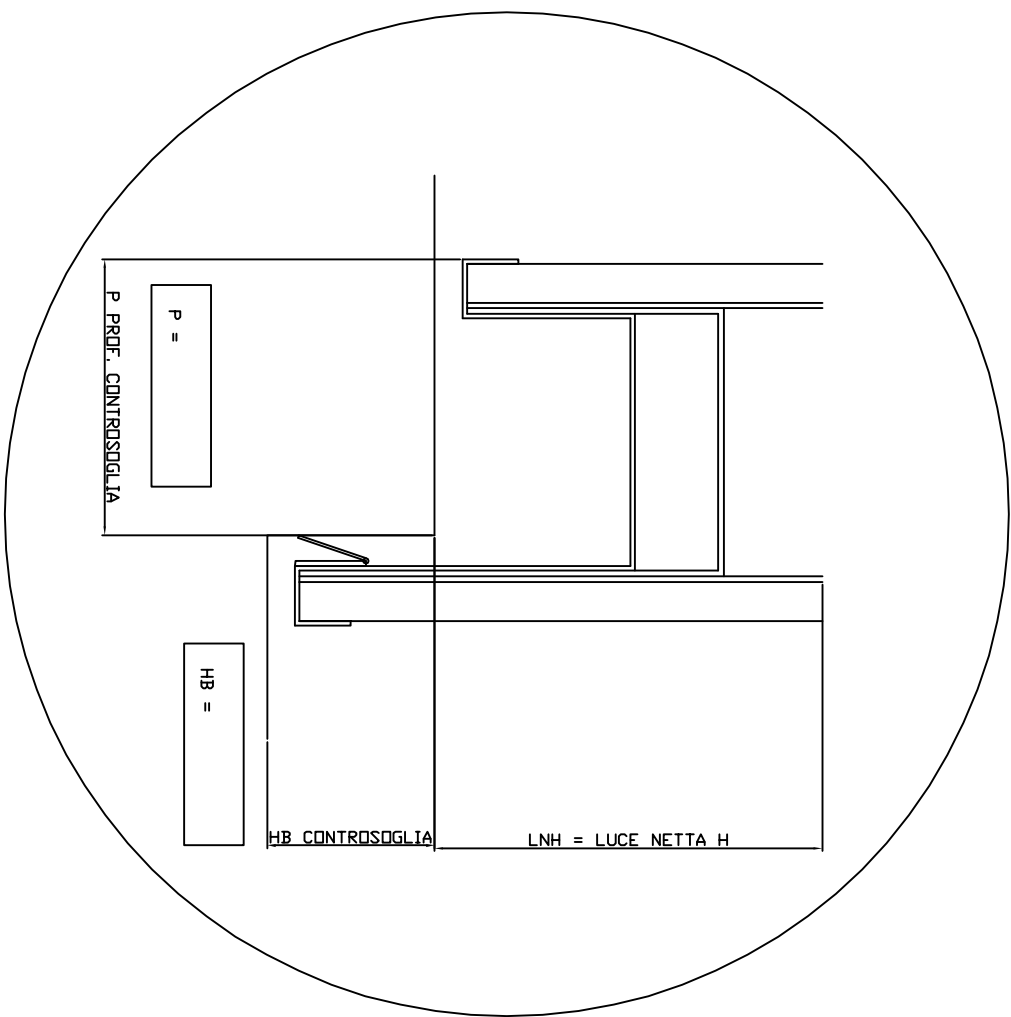

SCHEDA TECNICA PORTA BLINDATA CON BATTUTA CONTROSOGLIA

		PRESENTAZIONE GG	
Scheda tecnica Telaio standard		NUMERO 03/09/13	
Via Grange Palmero n°150 10091 Alpignano (TO) Tel. 011/9664312		Telaio e Controtelaio per porte famiglia Sidi e Plus	
SCHEDA N° 1		A3	